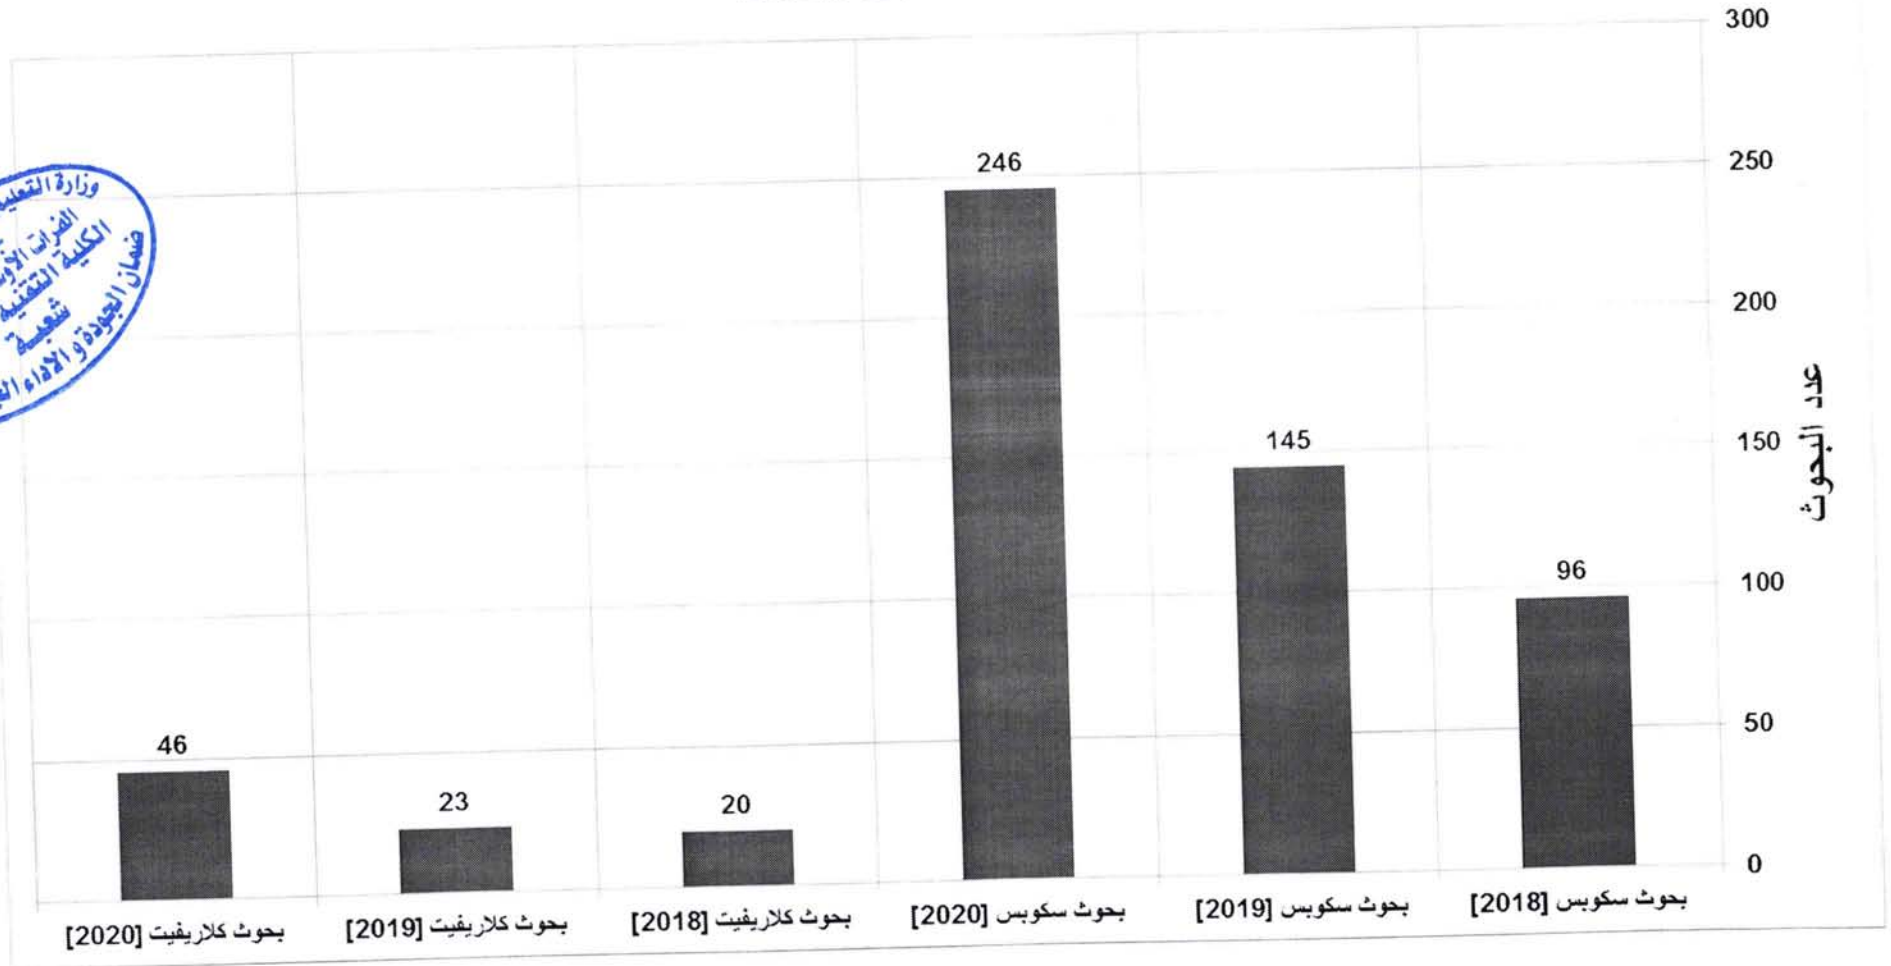

- شعبة ضمان الجودة وتقييم الاداء/ مع الأوليات
- الشعبة العلمية
- الصادرة

حركة البحث العلمي للكلية التقنية المسيب ضمن مستوعبات سكوبس وكلاريفيت للسنوات  
2020-2019-2018

وزارة التعليم العالي والبحث العلمي  
جامعة الفرات الأوسط التقنية  
الكلية التقنية - المسيب  
شعبة ضمان الجودة والإداء الجامعي